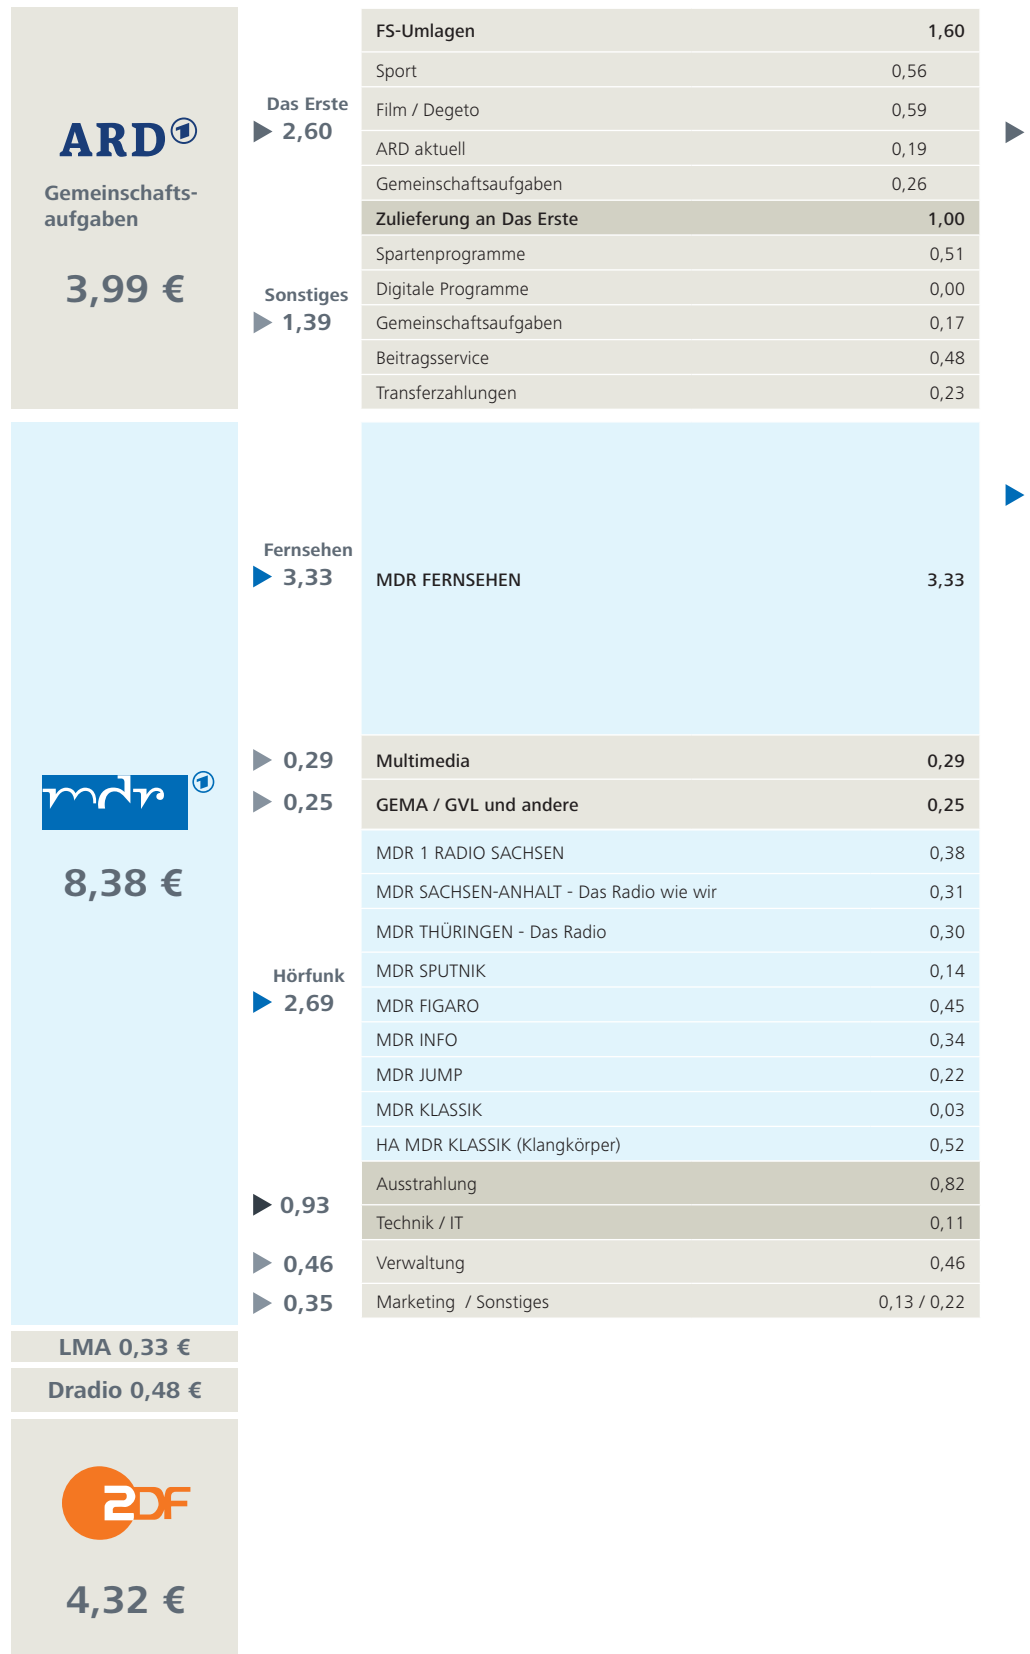

# Wie der Rundfunkbeitrag von 17,50 € in Mitteldeutschland verwendet wird

Umrechnung: 1 Cent Beitrag entspricht 0,47 Mio. € im Jahr.

Alle Angaben in €.

## Zulieferungen an Das Erste

---

1,00

- Politik / Gesellschaft / 0,29
- Kultur / Wissenschaft / 0,04
- Film / 0,37
- Unterhaltung / 0,25
- Sonstiges / 0,05

## MDR FERNSEHEN

---

3,33

- Politik / Gesellschaft / 1,61
- Kultur / Wissenschaft / 0,35
- Film / 0,07
- Unterhaltung / 0,69
- Sonstiges / 0,49
- Sport / 0,12