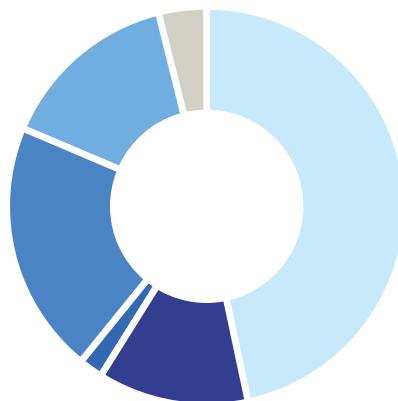

## Zulieferungen an Das Erste

---

1,00

- Politik / Gesellschaft / 0,29
- Kultur / Wissenschaft / 0,04
- Film / 0,37
- Unterhaltung / 0,25
- Sonstiges / 0,05

## MDR FERNSEHEN

---

3,33

- Politik / Gesellschaft / 1,61
- Kultur / Wissenschaft / 0,35
- Film / 0,07
- Unterhaltung / 0,69
- Sonstiges / 0,49
- Sport / 0,12