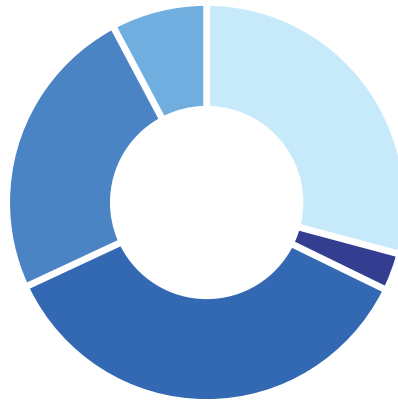

# Wie der Rundfunkbeitrag von 17,50 € in Mitteldeutschland verwendet wird

Umrechnung: 1 Cent Beitrag entspricht 0,47 Mio. € im Jahr.

Alle Angaben in €.

## Zulieferungen an Das Erste

---

1,00

- Politik / Gesellschaft / 0,29
- Kultur / Wissenschaft / 0,04
- Film / 0,37
- Unterhaltung / 0,25
- Sonstiges / 0,05